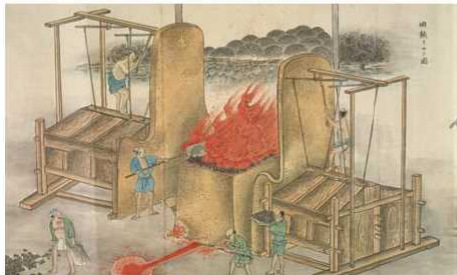

平成 26 年度工学・情報理工学図書館事業報告

<特記事項>

電子版「鉱山関係絵巻・絵図コレクション」の公開

工 3 図書室所蔵の鉱山関係資料の画像データベースを附属図書館電子化コレクションのページ (<http://gazo.dl.itc.u-tokyo.ac.jp/kozan/>) に公開した。

この画像データベースには、佐渡相川金銀山（新潟県佐渡市）、閉伊郡金沢村金山（岩手県大槌町）、先大津阿川村（山口県下関市）の絵巻、敷岡絵図、振矩絵図など絵巻 5 点、絵図 4 点を収録されている。特に「先大津阿川村山砂鉄洗取之図」は教科書などにも紹介されている日本の産業史の貴重な史料である。

工学・情報理工学図書館:2014年8月5日

電子版『鉱山関係絵巻・絵図コレクション』の公開について

「先大津阿川村山砂鉄洗取之図」など電子版『鉱山関係絵巻・絵図コレクション』をWEBで公開しました。(工学・情報理工学図書館)

「先大津阿川村山砂鉄洗取之図」など鉱山関係の絵図・絵巻所蔵コレクションをデジタル画像化し、WEBで公開しました。次のURLからアクセスできます。

<http://gazo.dl.itc.u-tokyo.ac.jp/kozan/index.html>

附属図書館の電子化コレクションのページにもリンクがあります。

<http://www.lib.u-tokyo.ac.jp/koho/guide/coll/index.html>

<鉱山絵図・絵巻コレクションについて>

鉱山絵図は実用的な目的のために作成され、様々な種類があります。このうち、鉱山の配置や概要を示す「敷岡(しきおか、坑内外)絵図」、坑内の排水などに使われる「振矩(ふりかね、測量)絵図」、鉱山で行われている作業内容や状況を図示した「鉱山絵巻」などが代表的なものです。

このデータベースでは、佐渡相川金銀山(新潟県佐渡市)、閉伊郡金沢村金山(岩手県大槌町)、先大津阿川村(山口県下関市)の絵巻、敷岡絵図、振矩絵図などをご覧いただけます。とくに「先大津阿川村山砂鉄洗取之図」は、たたら炉による製鉄など当時の最先端の鉄鋼産業を紹介したものと高い評価を得て、教科書などにも紹介されています。

「先大津阿川村山砂鉄洗取之図」

(附属図書館ニュース)